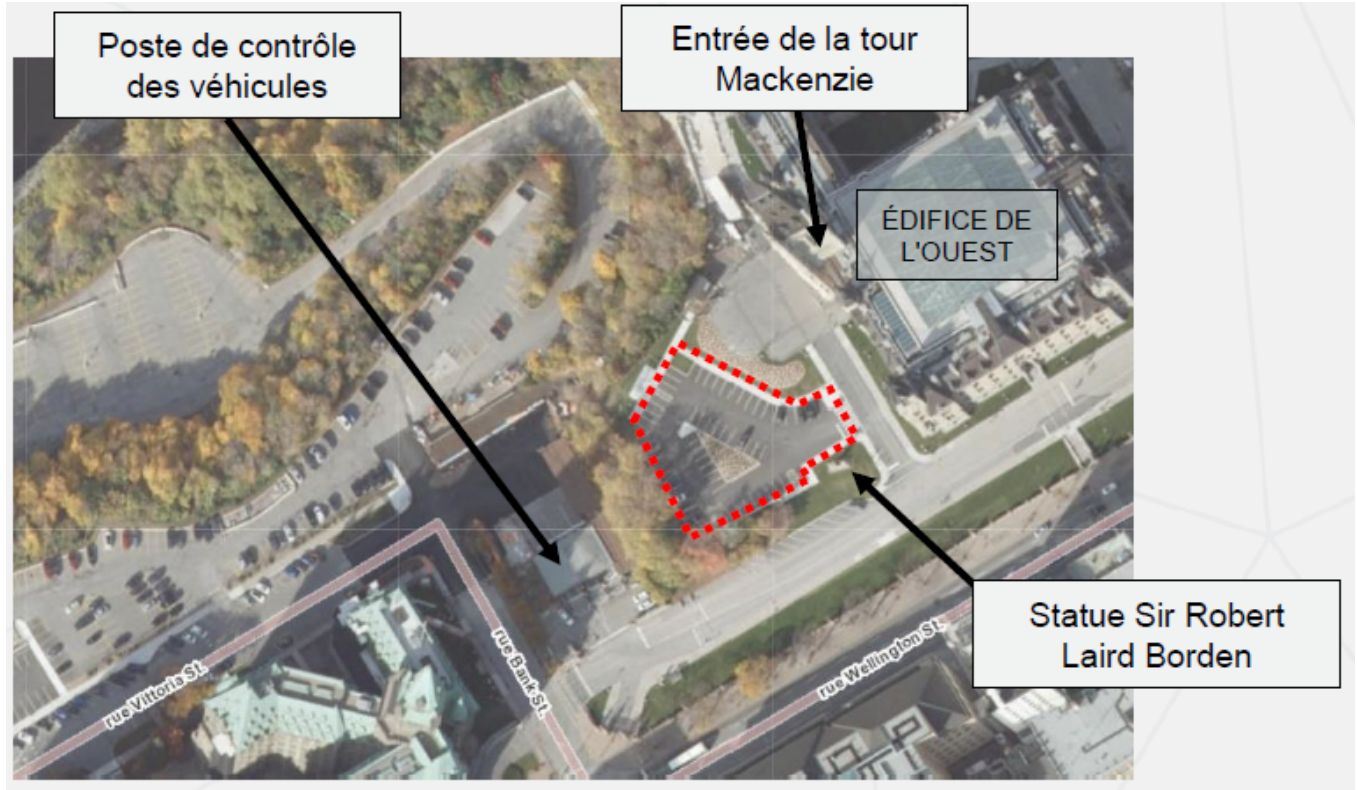

Lieu du site du Monument national sur les pensionnats autochtones

Avant-cour de l'édifice de l'Ouest sur la Colline du Parlement

Les limites du site sont indiquées par une ligne pointillée rouge, les limites spécifiques sont à déterminer.